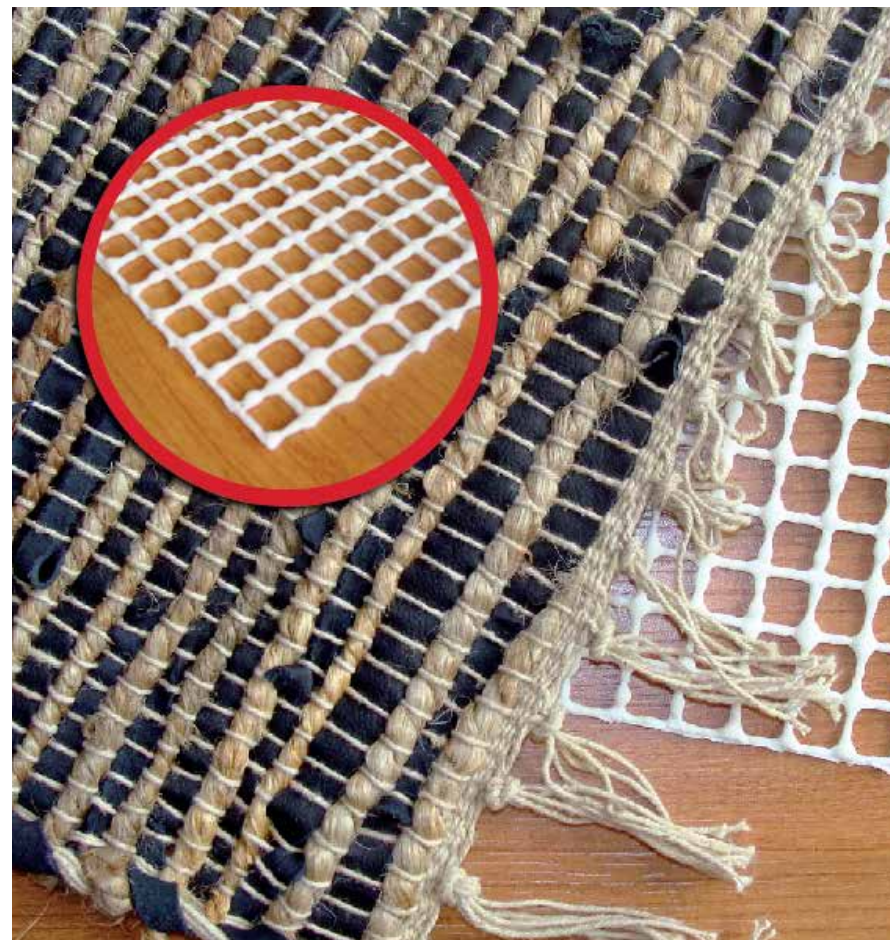

Rollo

Antideslizante Super

Composición: 100% PVC

Medidas: 100 x 1500 cm | 180 x 1500 cm

Código: AAS