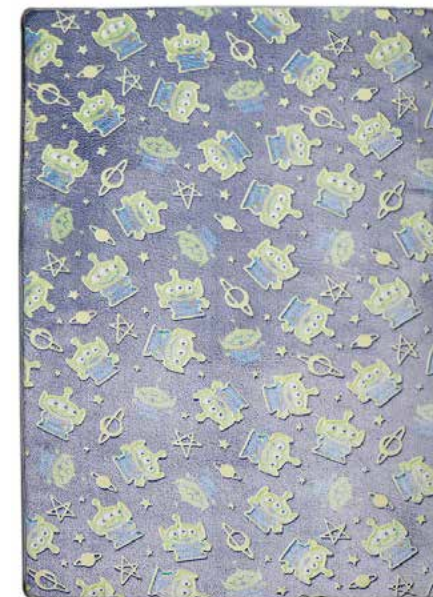

Alfombra Glow

400