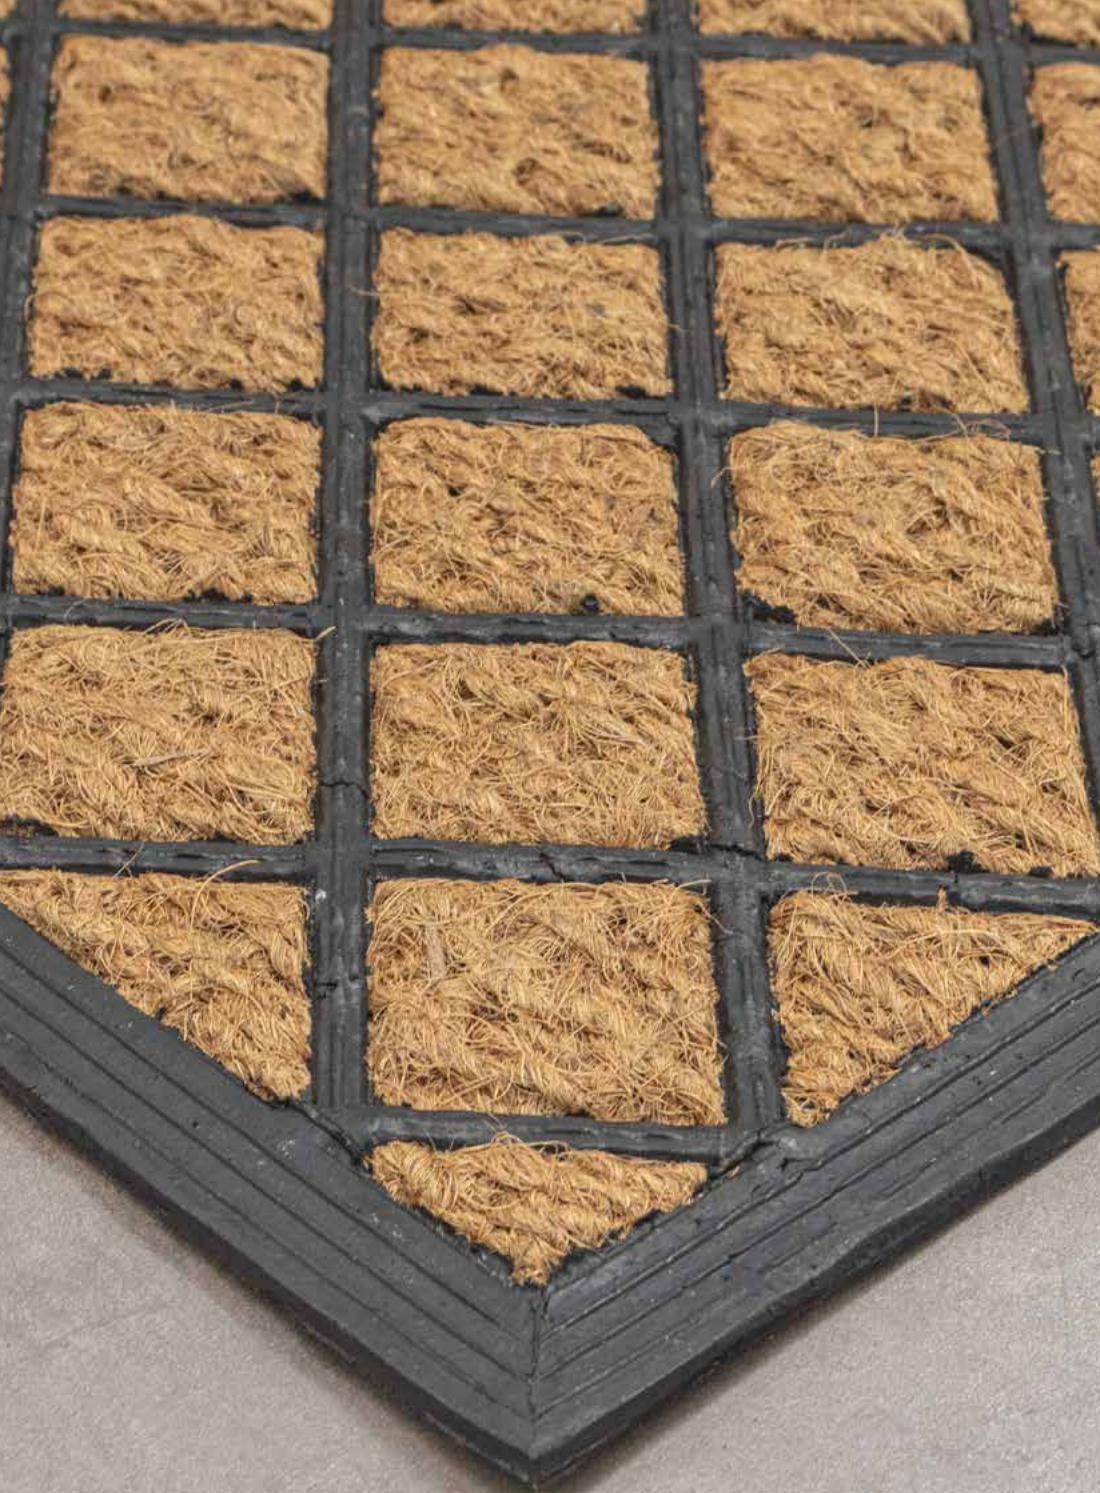

Felpudo
Coco Goma

Composición: 50% Coco. 50% Goma

Medidas: 40x60 cm

Unidad por bulto: 10 Surtido

Código: FCG 040