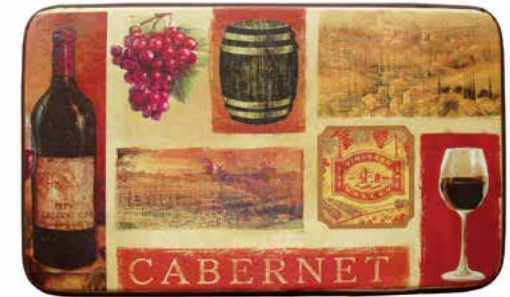

**Composición:** 100% PVC

**Medidas:** 40x60 cm

**Unidades por bulto:** 10

**Código:** FCM

Felpudo  
**Descanso**

Fácil de lavar

Repele las manchas

Base Antideslizante