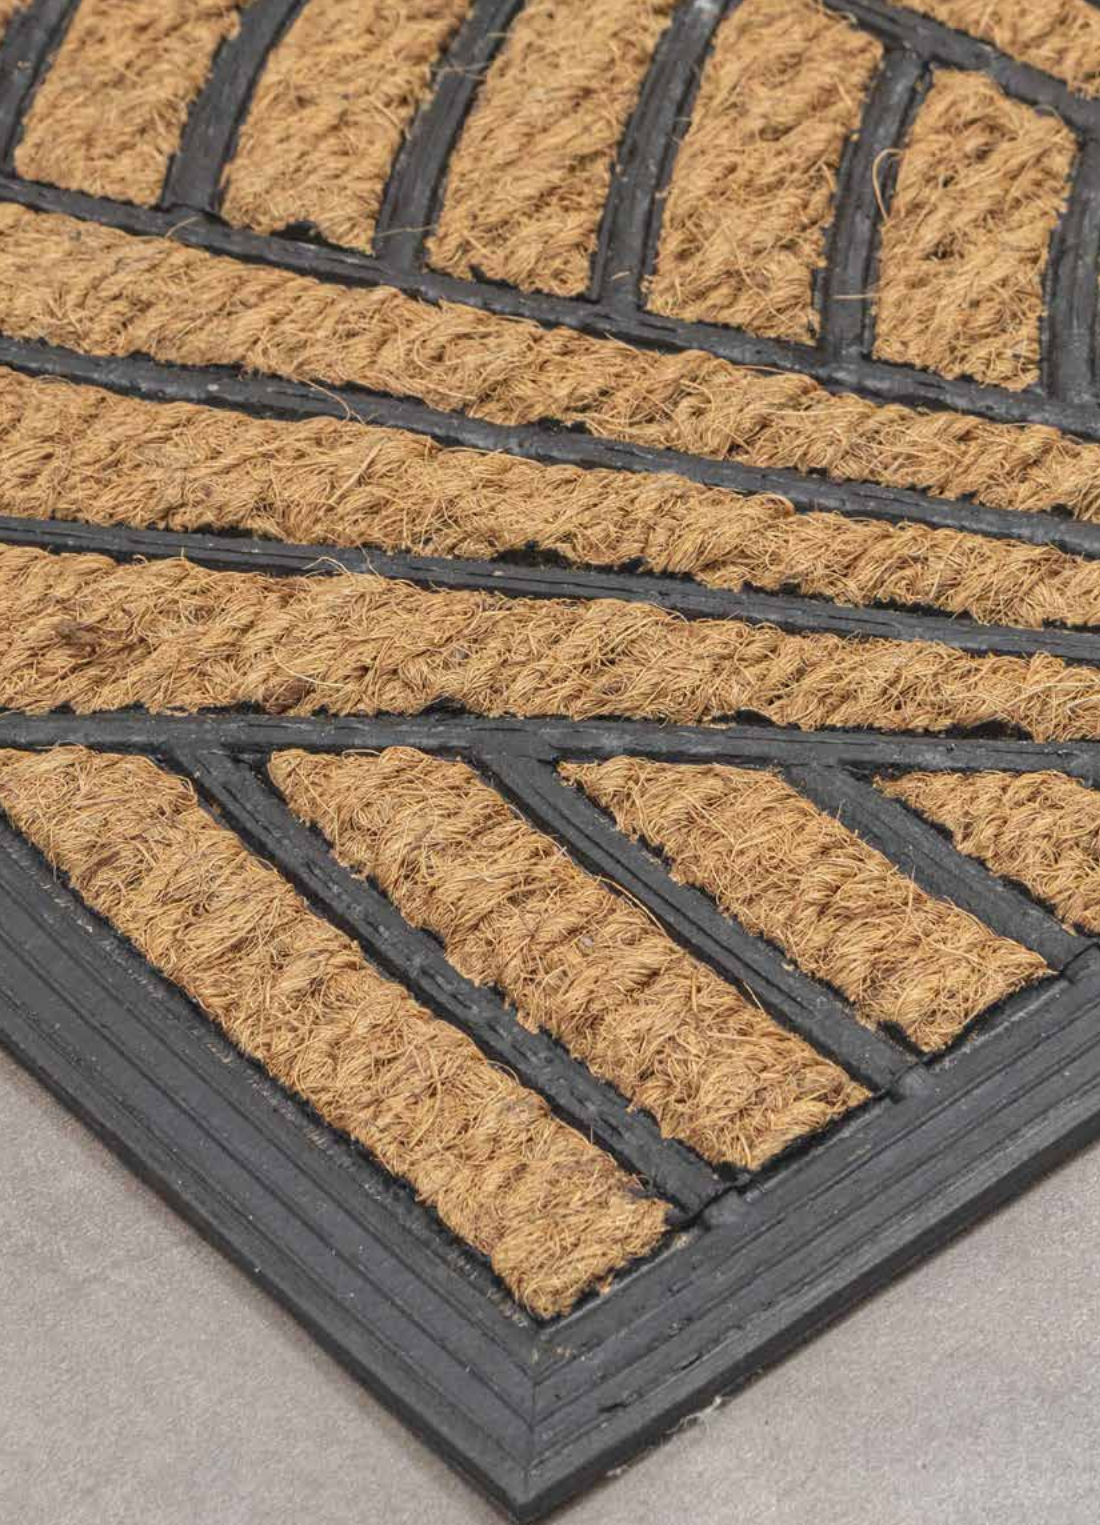

Felpudo

Coco Goma (Medialuna)

Composición: 50% Coco. 50% Goma

Medidas: 40x60 cm

Unidad por bulto: 10 Surtido

Código: FCG 040