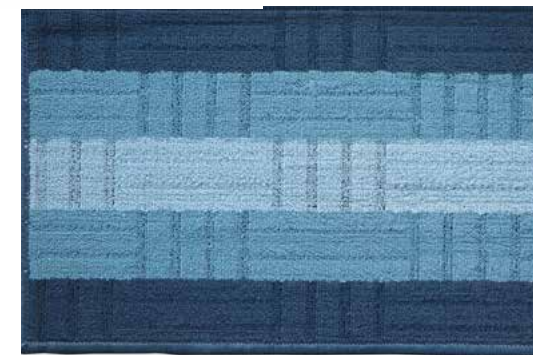

Felpudo Insignia

Composición: 100% Polipropileno

Medidas: 37x57 cm

Unidad por bulto: 20

Código: FIS 037