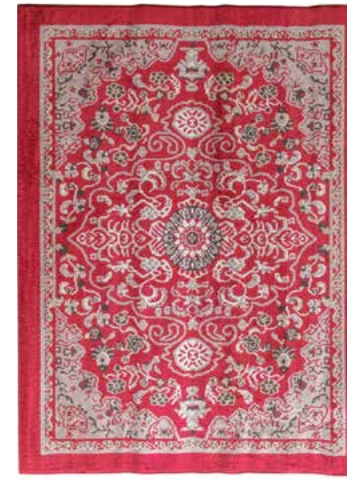

# Alfombra Shiraz

Colección **Classic**

[VOLVER A COLECCIONES](#)

003

010

035

**Medidas:** 50X80 | 100x150 | 150x200 cm

100