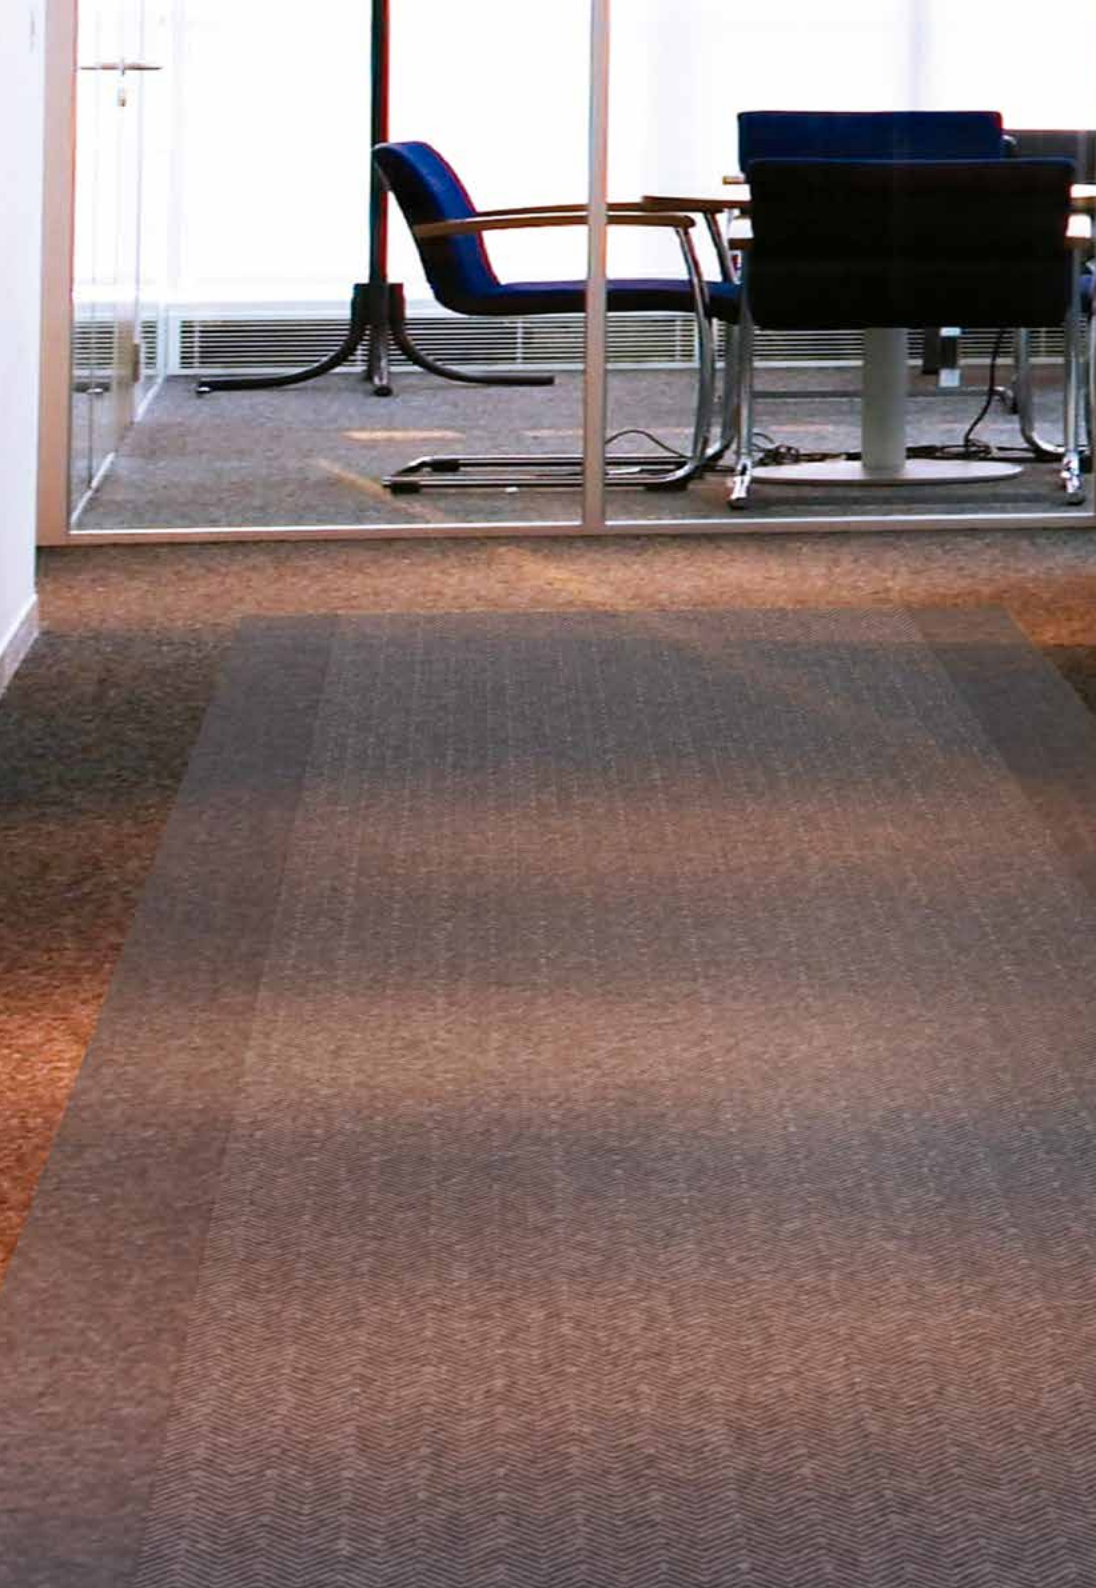

# Camino Extra

Los rollos no se fraccionan

Corrugated  
Sin puas

Herringbone  
Sin puas

**Composición:** 100% PVC

**Medidas:** 0,68X 32 m

**Código:** CEX068-1000