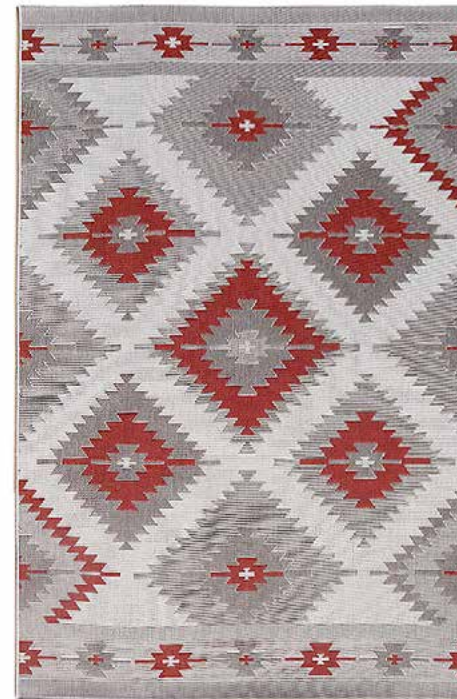

# Alfombra Natural

100

300

**Composición:** 100% Polipropileno | Tejido plano

**Medidas:** 160x230 | 200x290 cm

**Código:** AAT

Alfombra