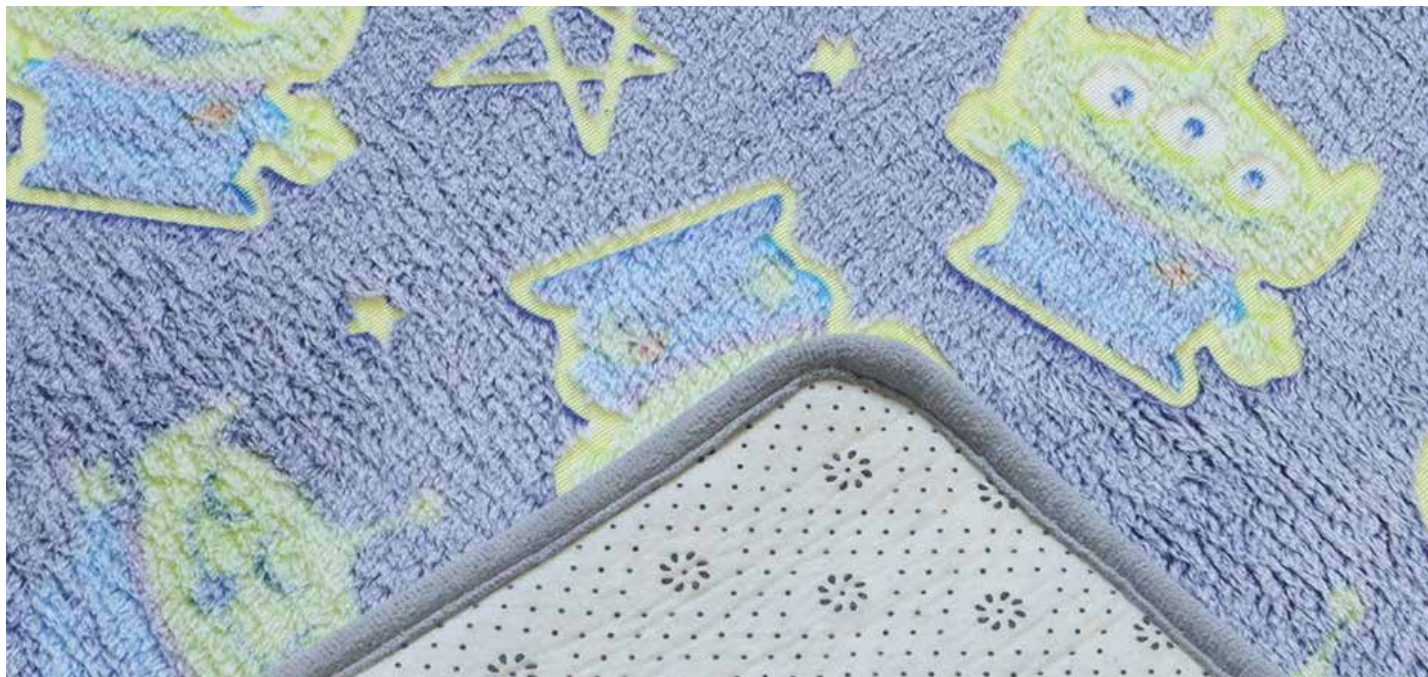

Colección **Kids**

Las mejores opciones para decorar el cuarto de los mas chicos. Importantes licencias y colecciones propias muy originales