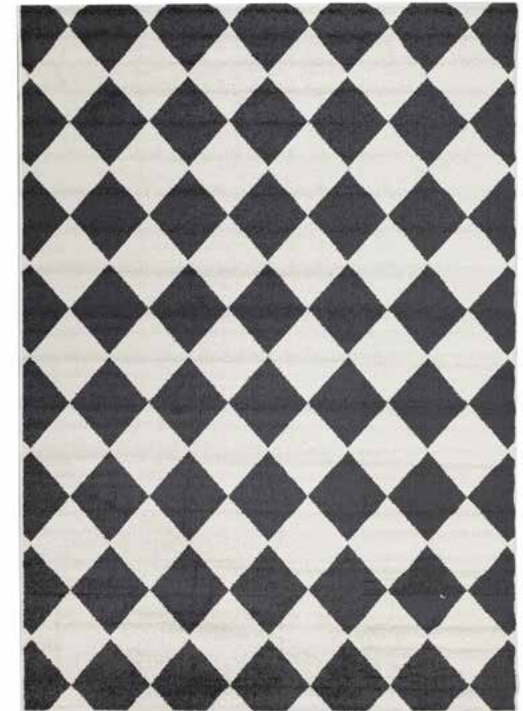

070

071

2060

2061

**Composición:** 100% Polipropileno | Frisé  
**Medidas:** 57x90 | 160x235 | 200x285 cm  
**Código:** AVI

Alfombra  
**Visdom Black**

500

400