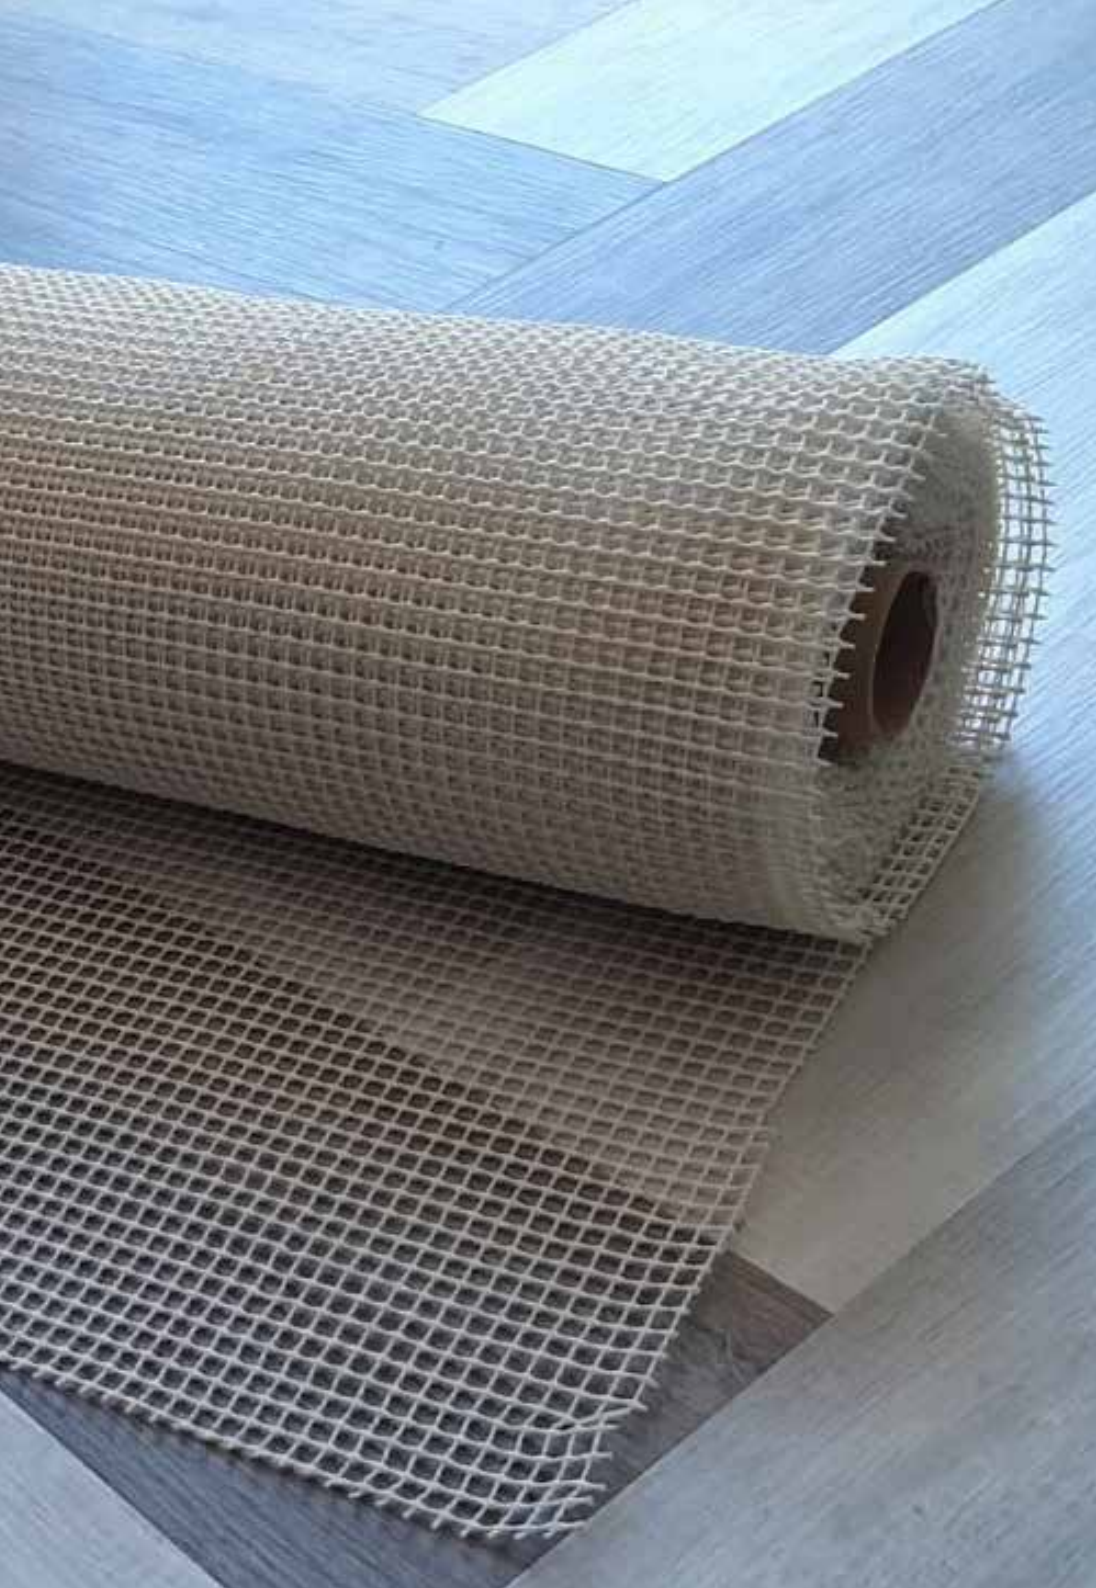

Rollo

Antideslizante Super

Composición: 100% PVC

Medidas: 100 x 1500 cm | 180 x 1500 cm

Código: AAS